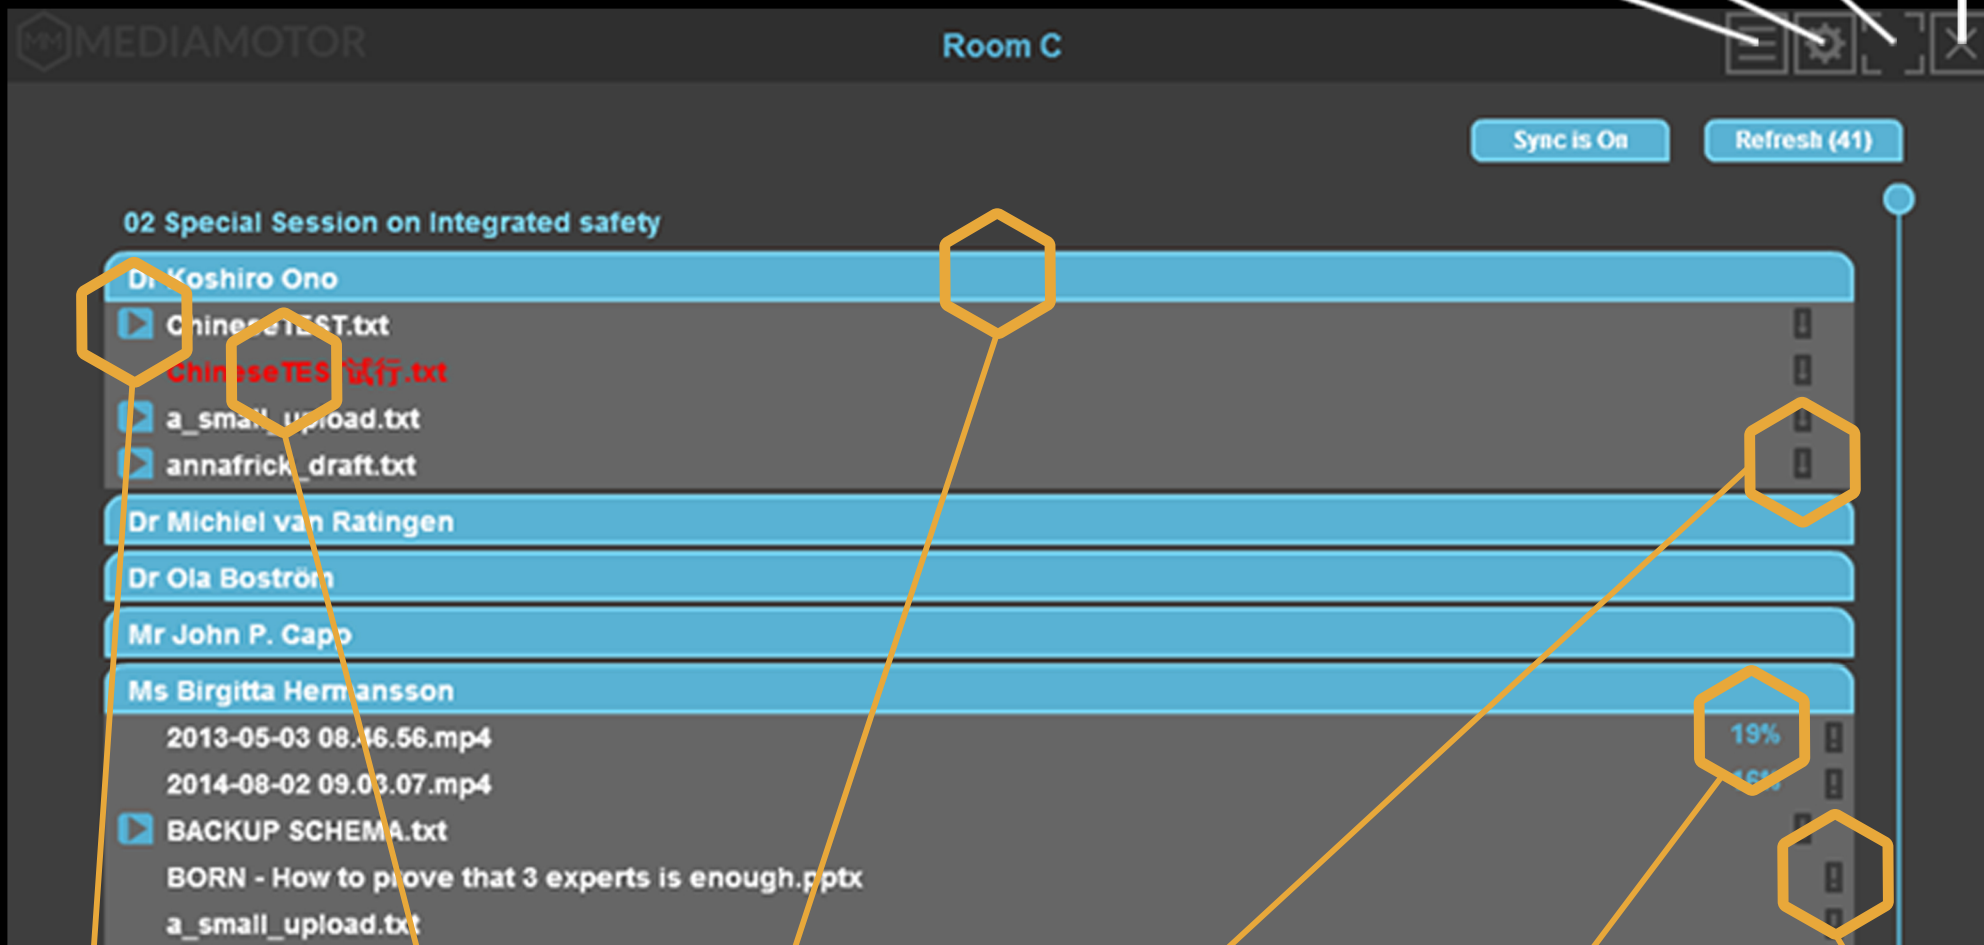

Mötesrumsklienten - lathund

Fillista Inställningar Fullscreen Logga ut

Spela upp fil

Filen gick inte att ladda ner

Öppna mappen til filerna

Ladda om fil

Filen håller på att ladda

Forcera nedladdning