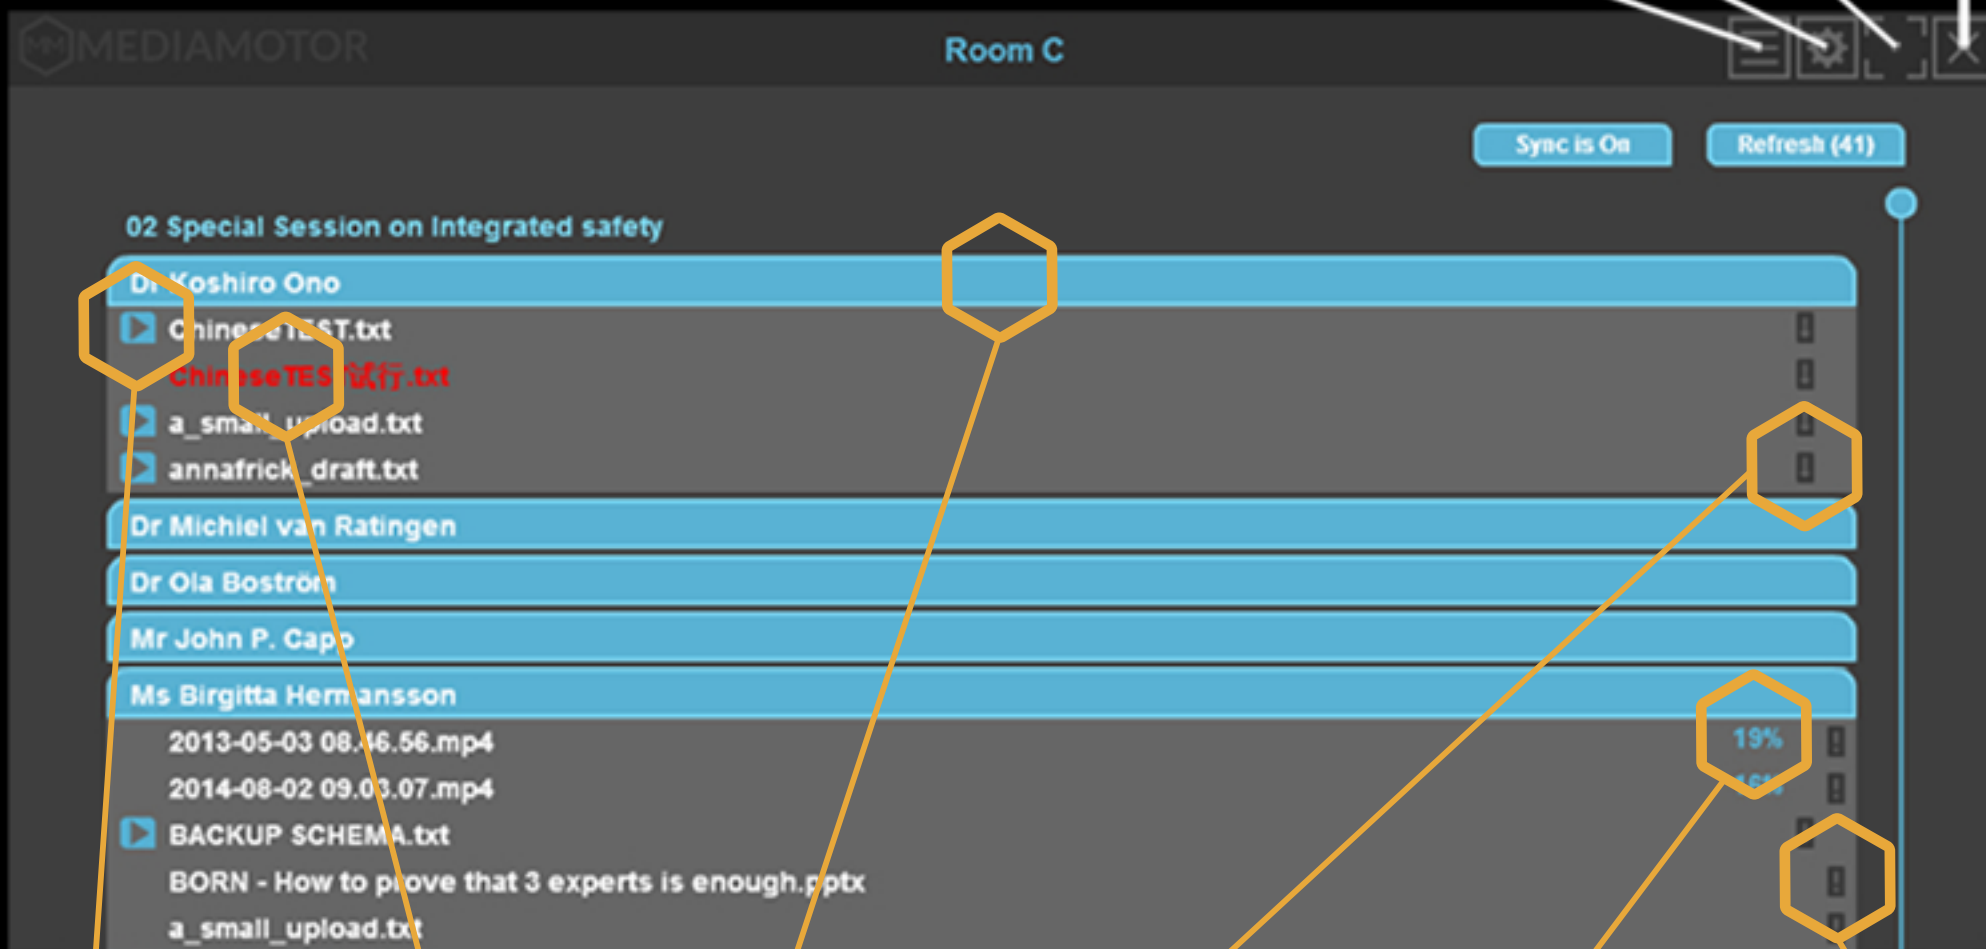

Mötesrumsklienten - lathund

Fillista Inställningar Fullscreen Logga ut

Spela upp fil

Filen gick inte att ladda ner

Öppna mappen til filerna

Ladda om fil

Filen håller på att ladda

Forcera nedladdning